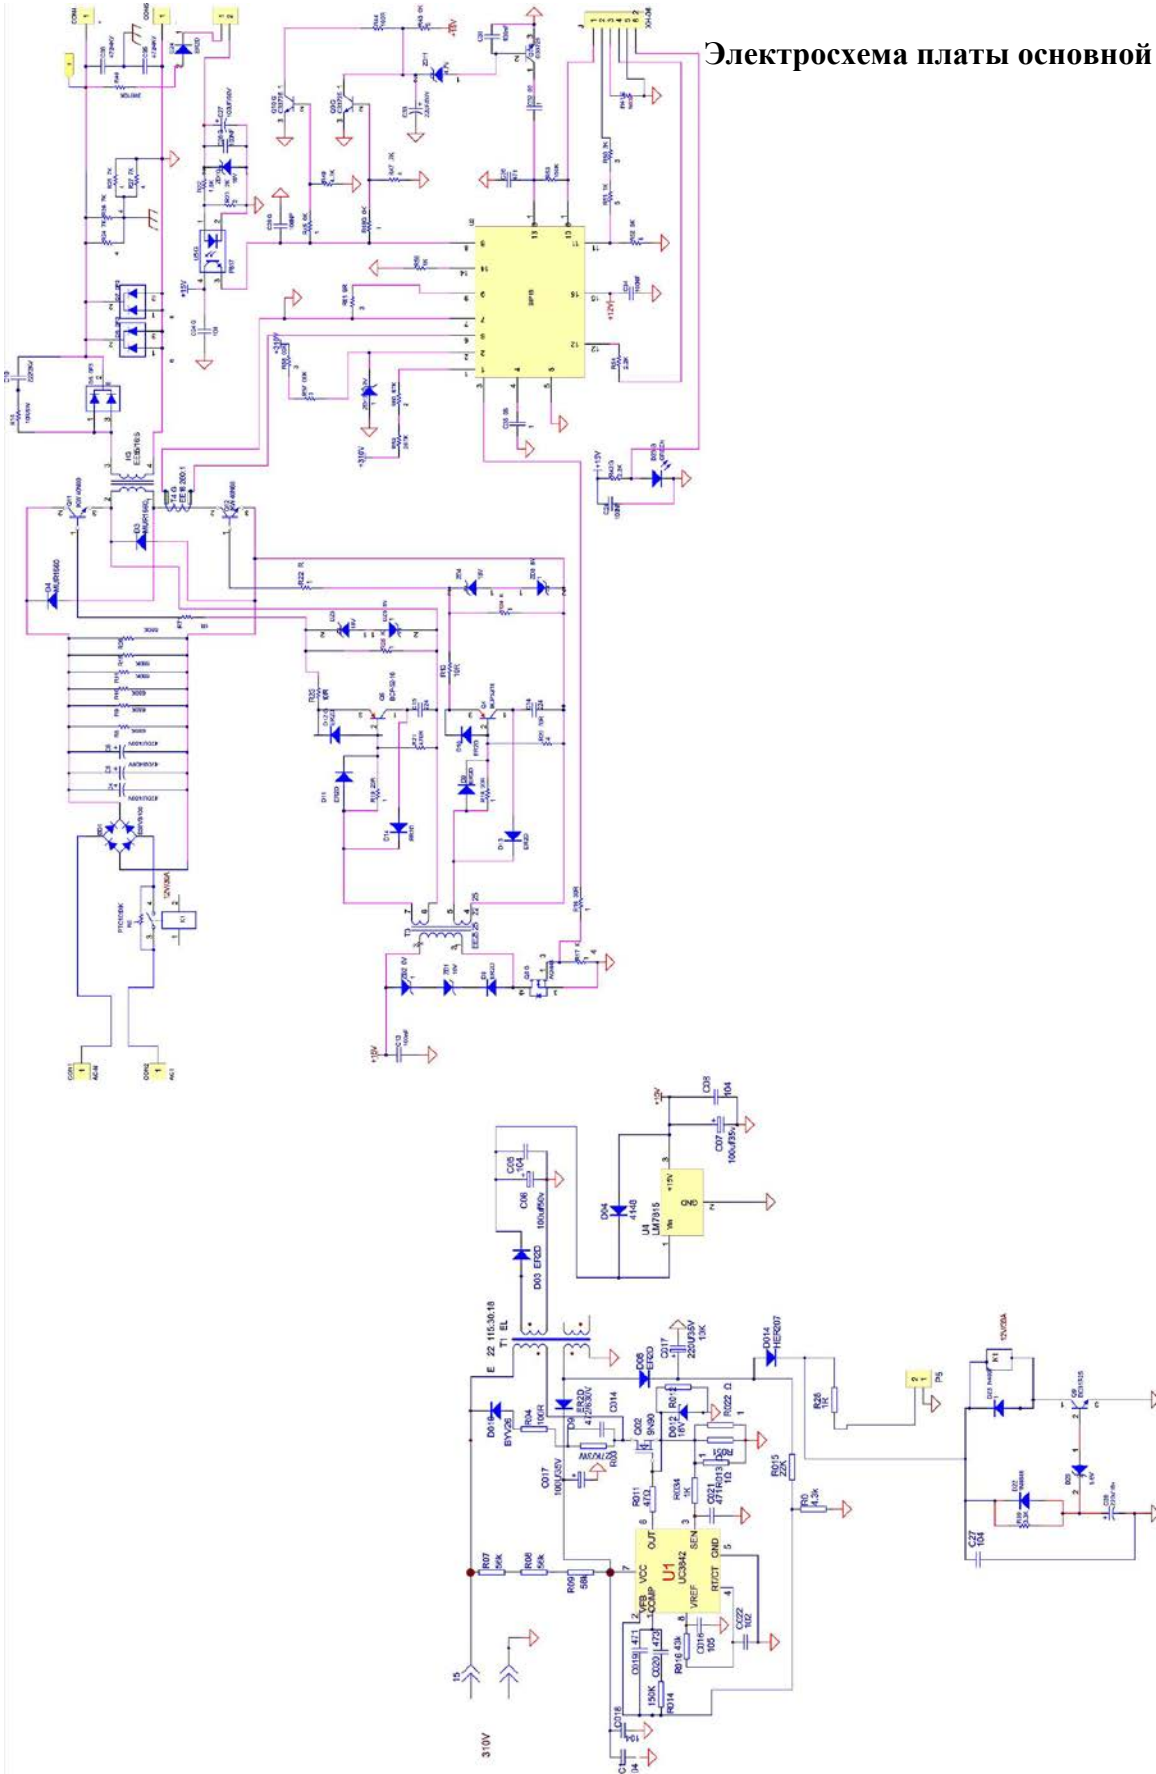

**ИСА-200/9,4**

Схема электрическая принципиальная

Каталог запасных частей изделия

Действителен с: 05.09.2016г.

Аппарат инверторный  
ручной  
электродуговой сварки

**ИСА-200/9,4**

Электросхема платы основной