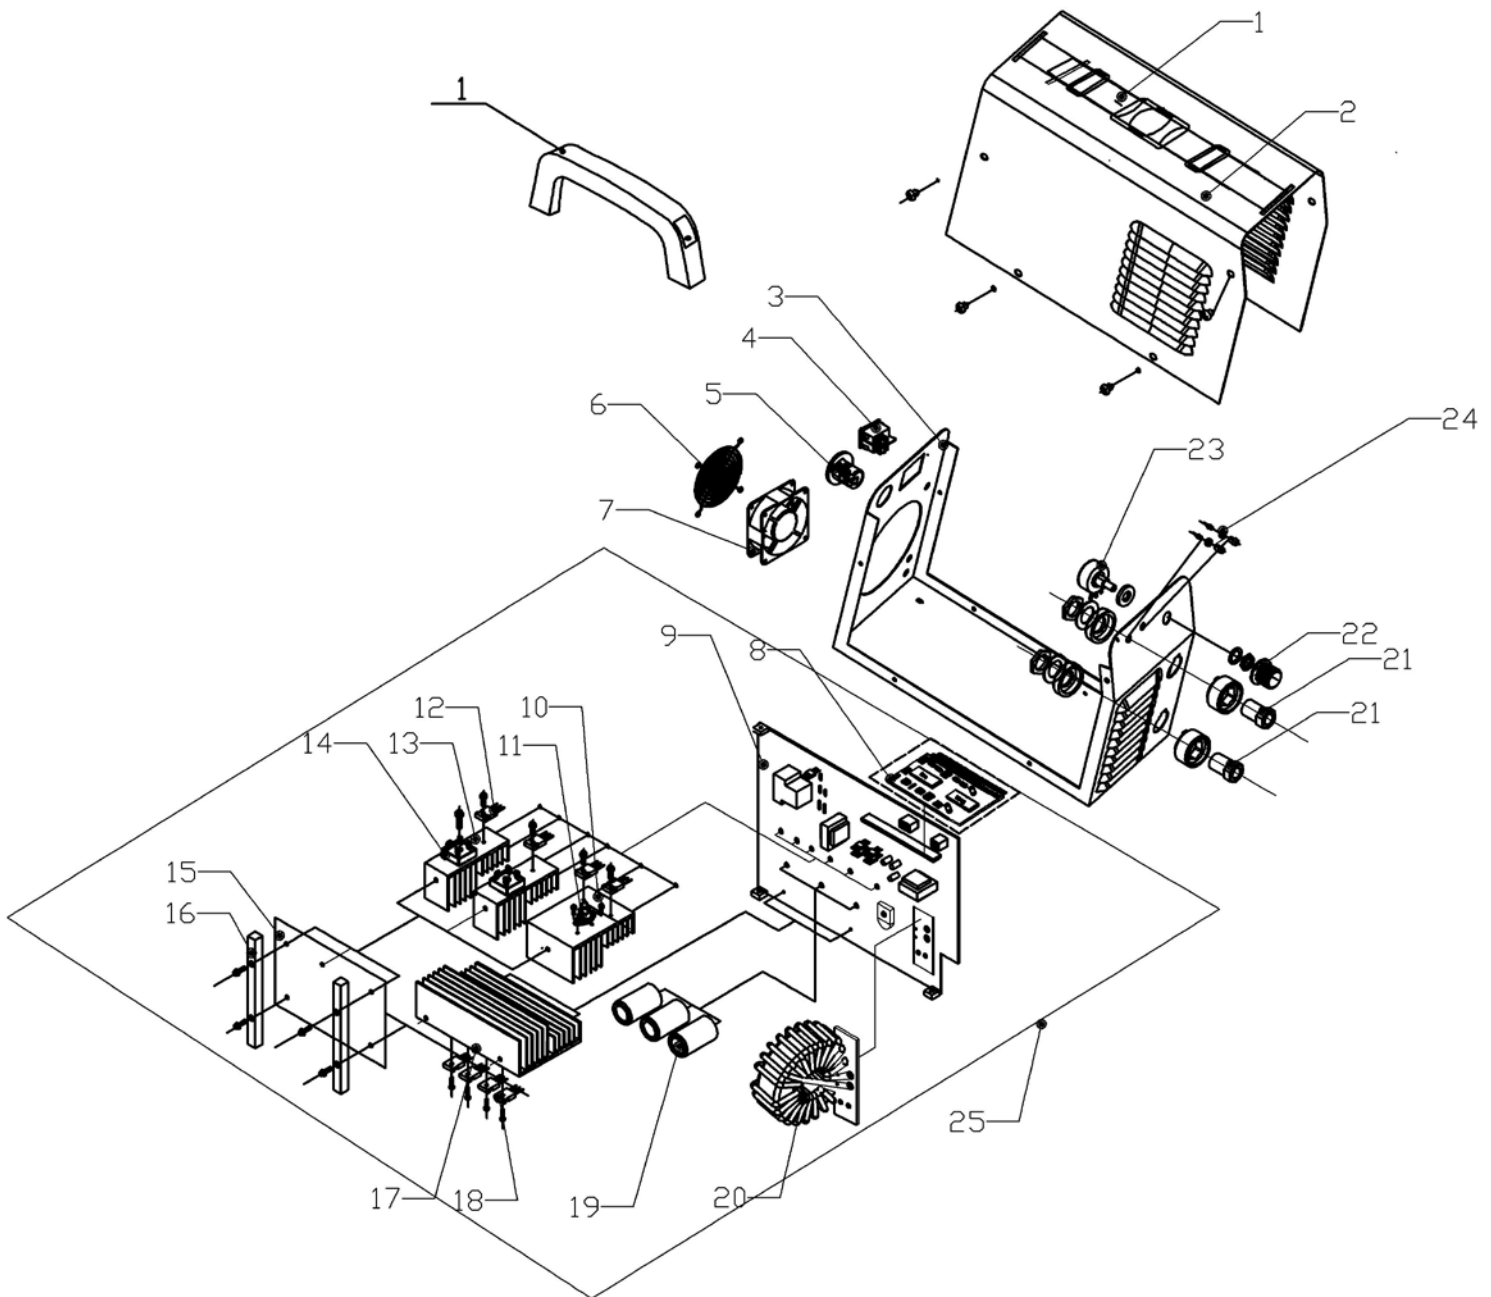

№	Артикул	Наименование	Характеристика	Возможна замена	Кол-во
1	413.05.00.01.00	Ручка и ремень	Handle and belt	940201178	1
2	413.05.00.02.00	Кожух	Metal cover		1
3	413.05.00.02.00	Корпус	Metal bottom board		1
4	413.04.00.01.00	Выключатель	Switch	940201184	1
5	413.04.00.02.00	Гермоввод	Power cable fastener		1
6	413.04.01.01.00	Крышка вентилятора	Fan cover	940201185	1
7	413.04.01.02.00	Вентилятор	Fan	940201186	1
8	413.04.02.01.00	Плата управления	Control board		1
9	413.04.02.02.00	Плата основная	PCB		1
10	413.04.02.03.00	Радиатор 1	Radiator 1		1
11	413.04.02.04.00	Термостат	Thermostat	KSD301	940201183
12	415.04.02.05.00	Транзистор	Transistor	ST60V60DF/ FGH60N60SFD/ IKW50N60HS/	4
13	413.04.02.06.00	Радиатор 2	Radiator 2		2
14	414.04.02.07.00	Мост диодный	Rectifier bridge	AC HAA018C S25VB100	940201201
15	413.04.02.08.00	Разъем радиатора	Radiator connector		1
16	413.04.02.09.00	Стойка	Pillar	10x12x115	2
17	413.04.02.10.00	Радиатор 3	Radiator 3		1
18	415.04.02.11.00	Диод	Fast recovery diode	80F40 EW6E3D	4
19	415.04.02.12.00	Конденсатор	Capacitance	680uF, 400V, 85C°	3
20	415.04.02.13.00	Главный трансформатор	Main transformer		940201196
21	413.04.02.14.00	Разъем силового кабеля	Fast connector		940201190
22	413.04.02.15.00	Ручка потенциометра	Potentiometer knob		940201179
23	413.04.02.16.00	Потенциометр	Potentiometer		940201189
24	413.04.02.17.00	Светодиод желтый	Indicating Led	940201188	1
	413.04.02.17.01	Светодиод зеленый			1
25	415.04.00.00.00	Плата электрическая в сборе	Main PCB with components		1
	00.10.02.01.10	Шнур питания с вилкой		VDE H05VV-F 3G 2.5mm²	940201202
	415.04.00.03.00	Сварочный кабель со струбиной		20mm², 1,2м	1
	415.04.00.04.00	Сварочный кабель с электрододержателем		20mm², 1,8м	1
K1	415.04.00.05.00	Реле включения	Relay	SLA-24VDC-SL-A 40A 250VAC/30VDS	940201229
	00.02.03.01.70	Винт	screw	4x8 (Øгол.9,5мм)	10

	Каталог запасных частей изделия		
	Действителен с: 05.09.2016г.	Аппарат инверторный ручной электродуговой сварки	ИСА-200/9,4

ИНТЕРСКОЛ

Каталог запасных частей изделия

Действителен с: 05.09.2016г.

Аппарат инверторный
ручной
электродуговой сварки

ИСА-200/9,4