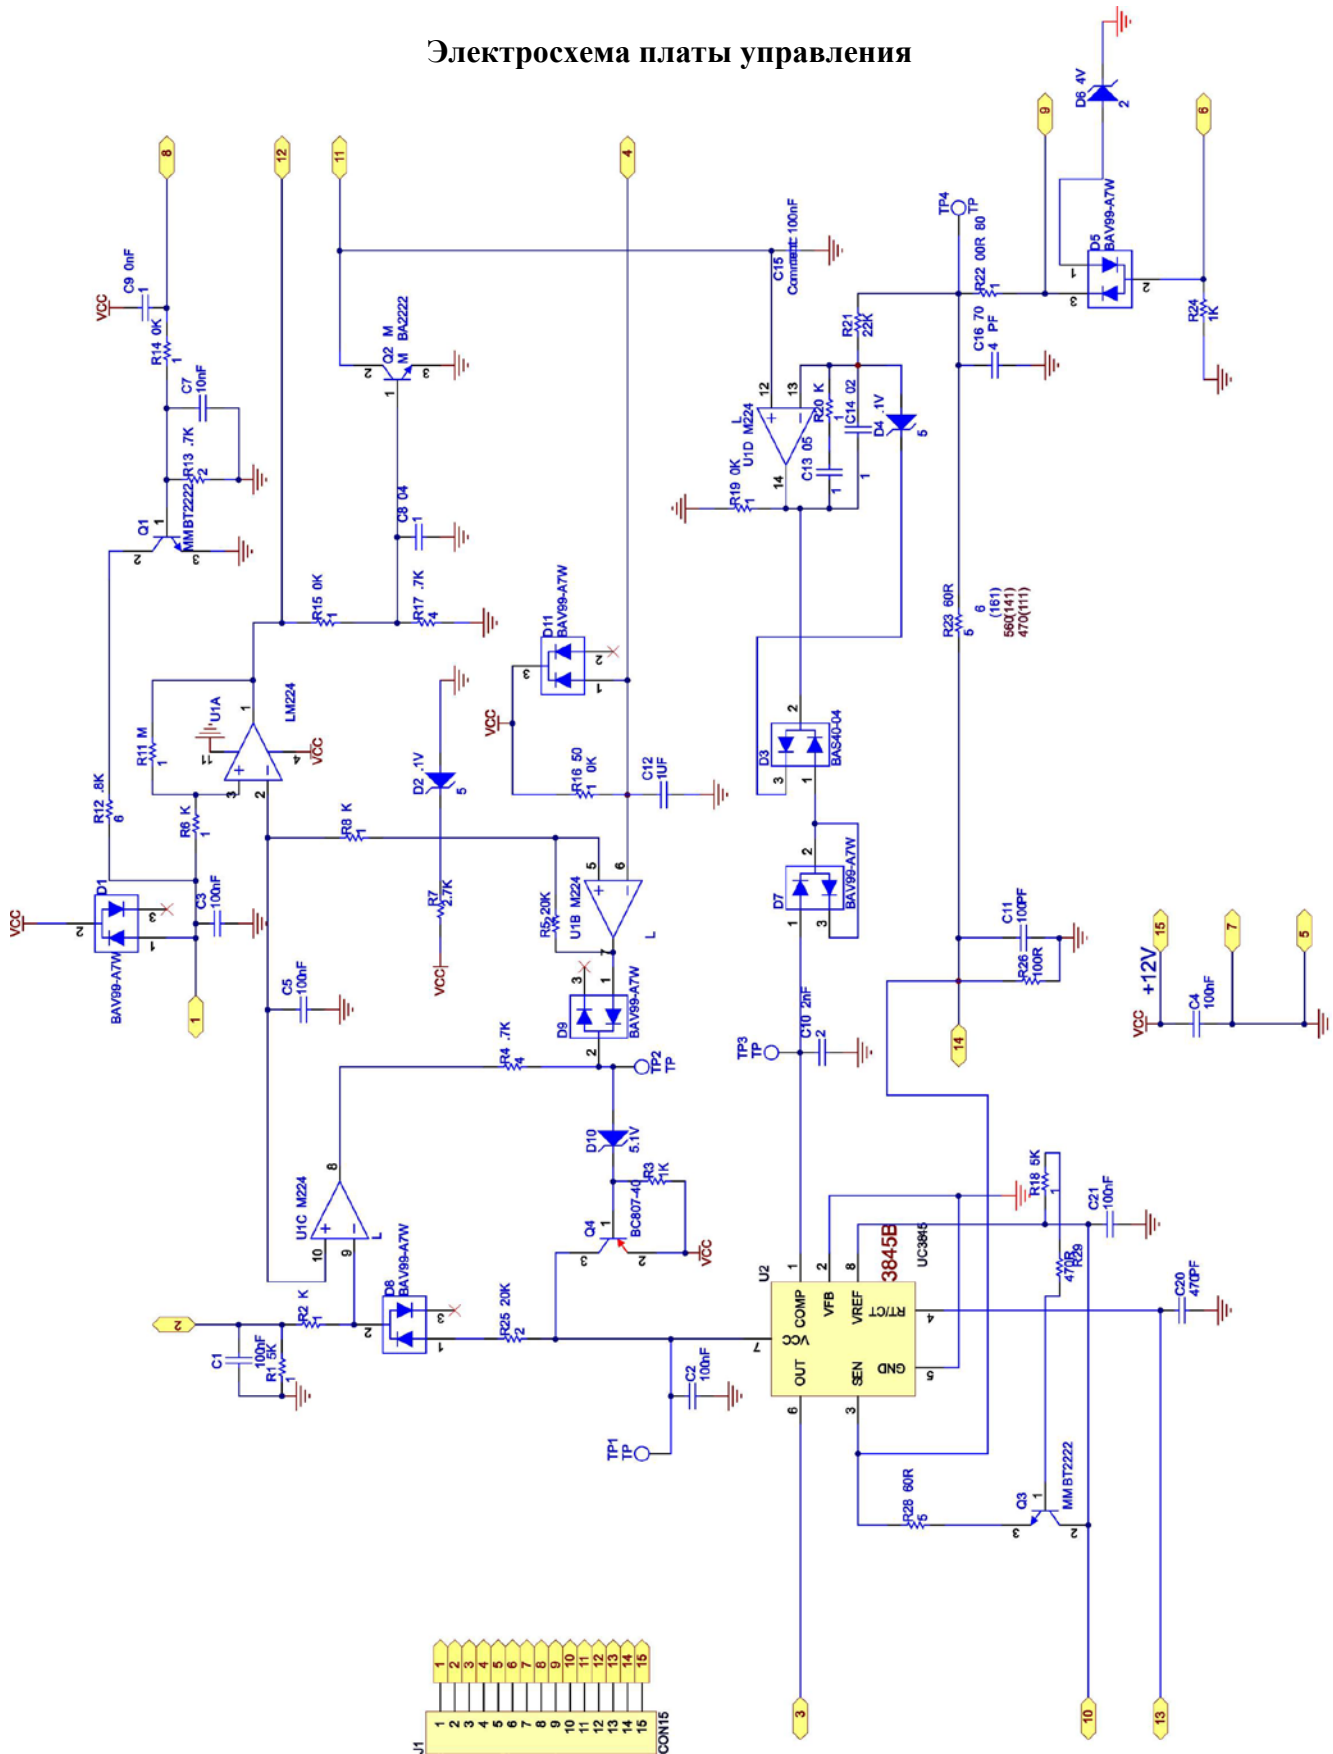

Электросхема платы управления

Каталог запасных частей изделия

Действителен с: 05.09.2016г.

Аппарат инверторный
ручной
электродуговой сварки

ИСА-200/9,4