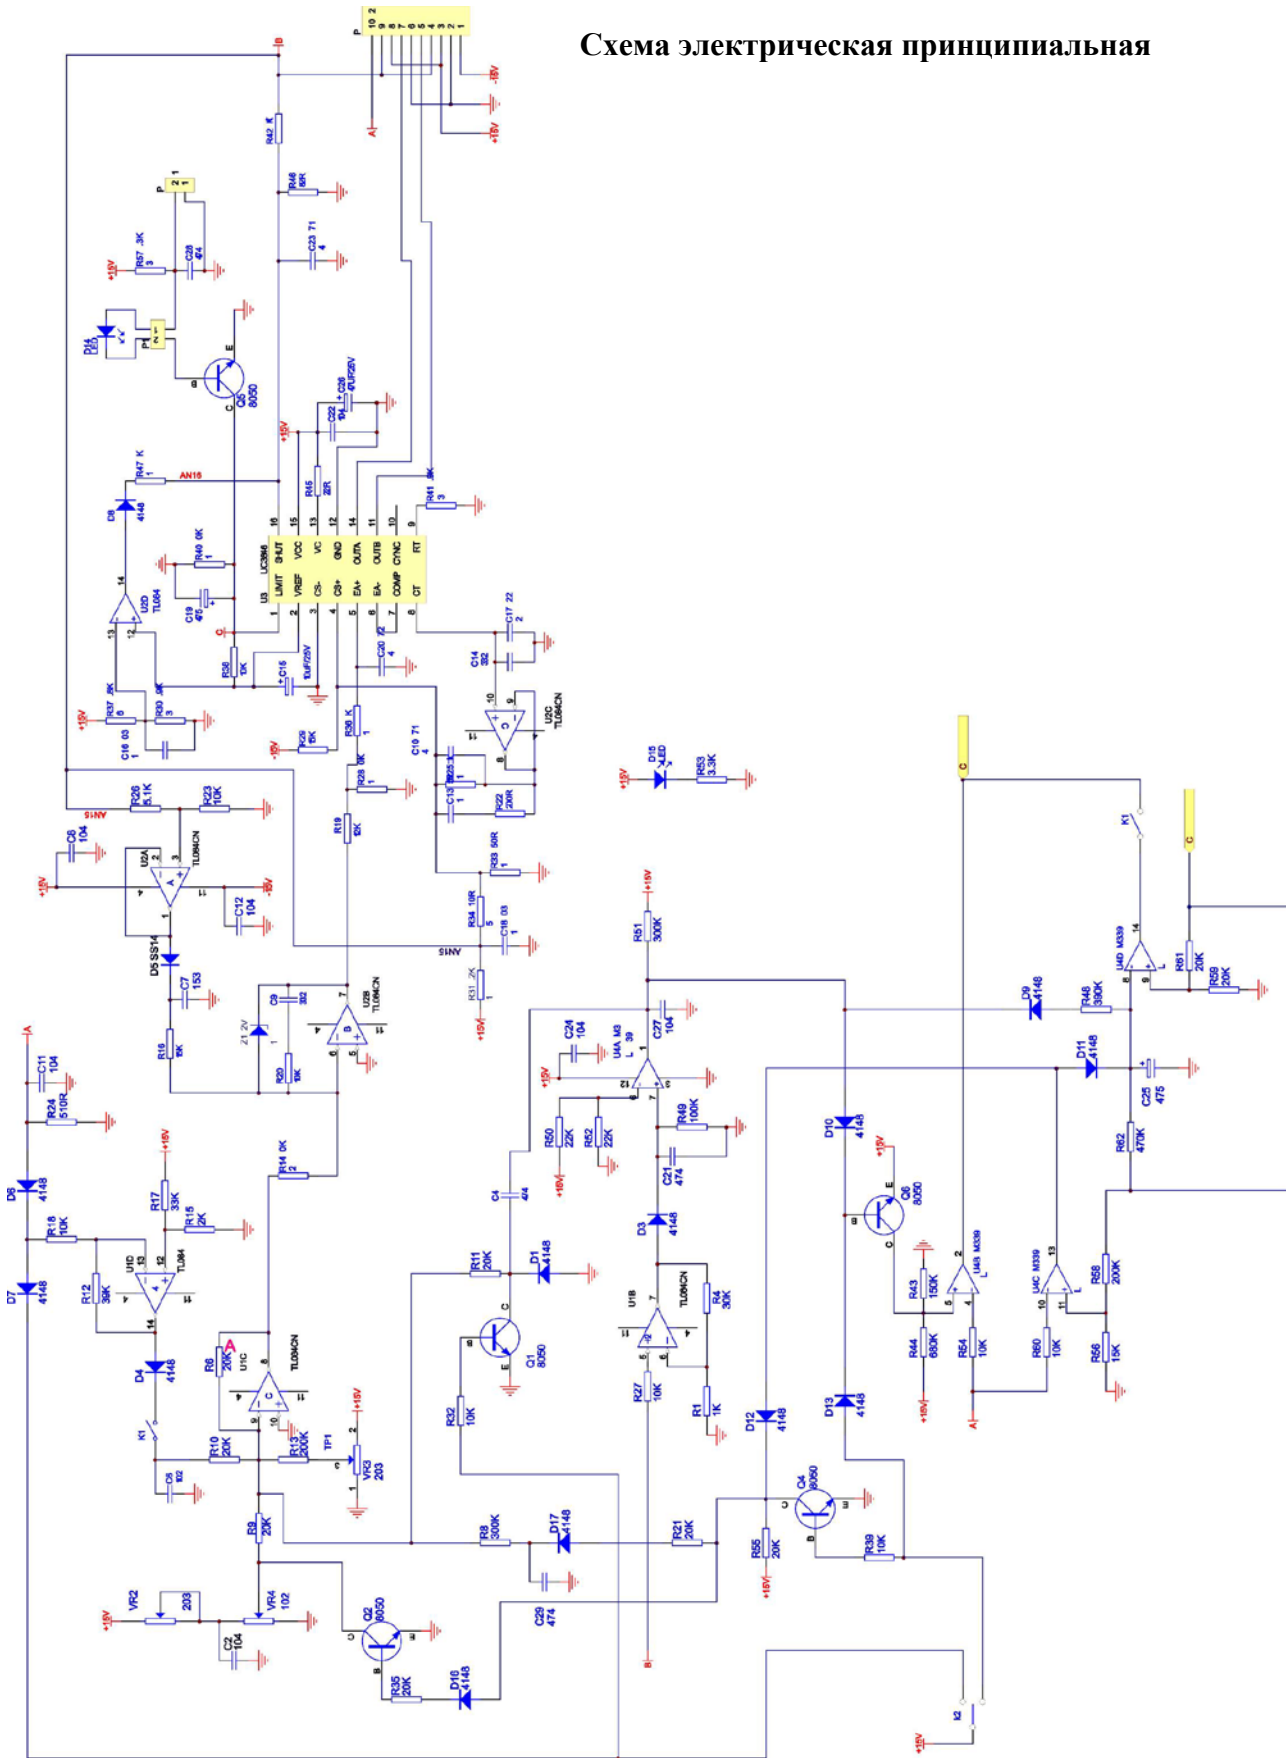

**ИСА-200/9,4**

Схема электрическая принципиальная

Каталог запасных частей изделия

Действителен с: 05.09.2016г.

Аппарат инверторный  
ручной  
электродуговой сварки

**ИСА-200/9,4**

Электросхема платы основной