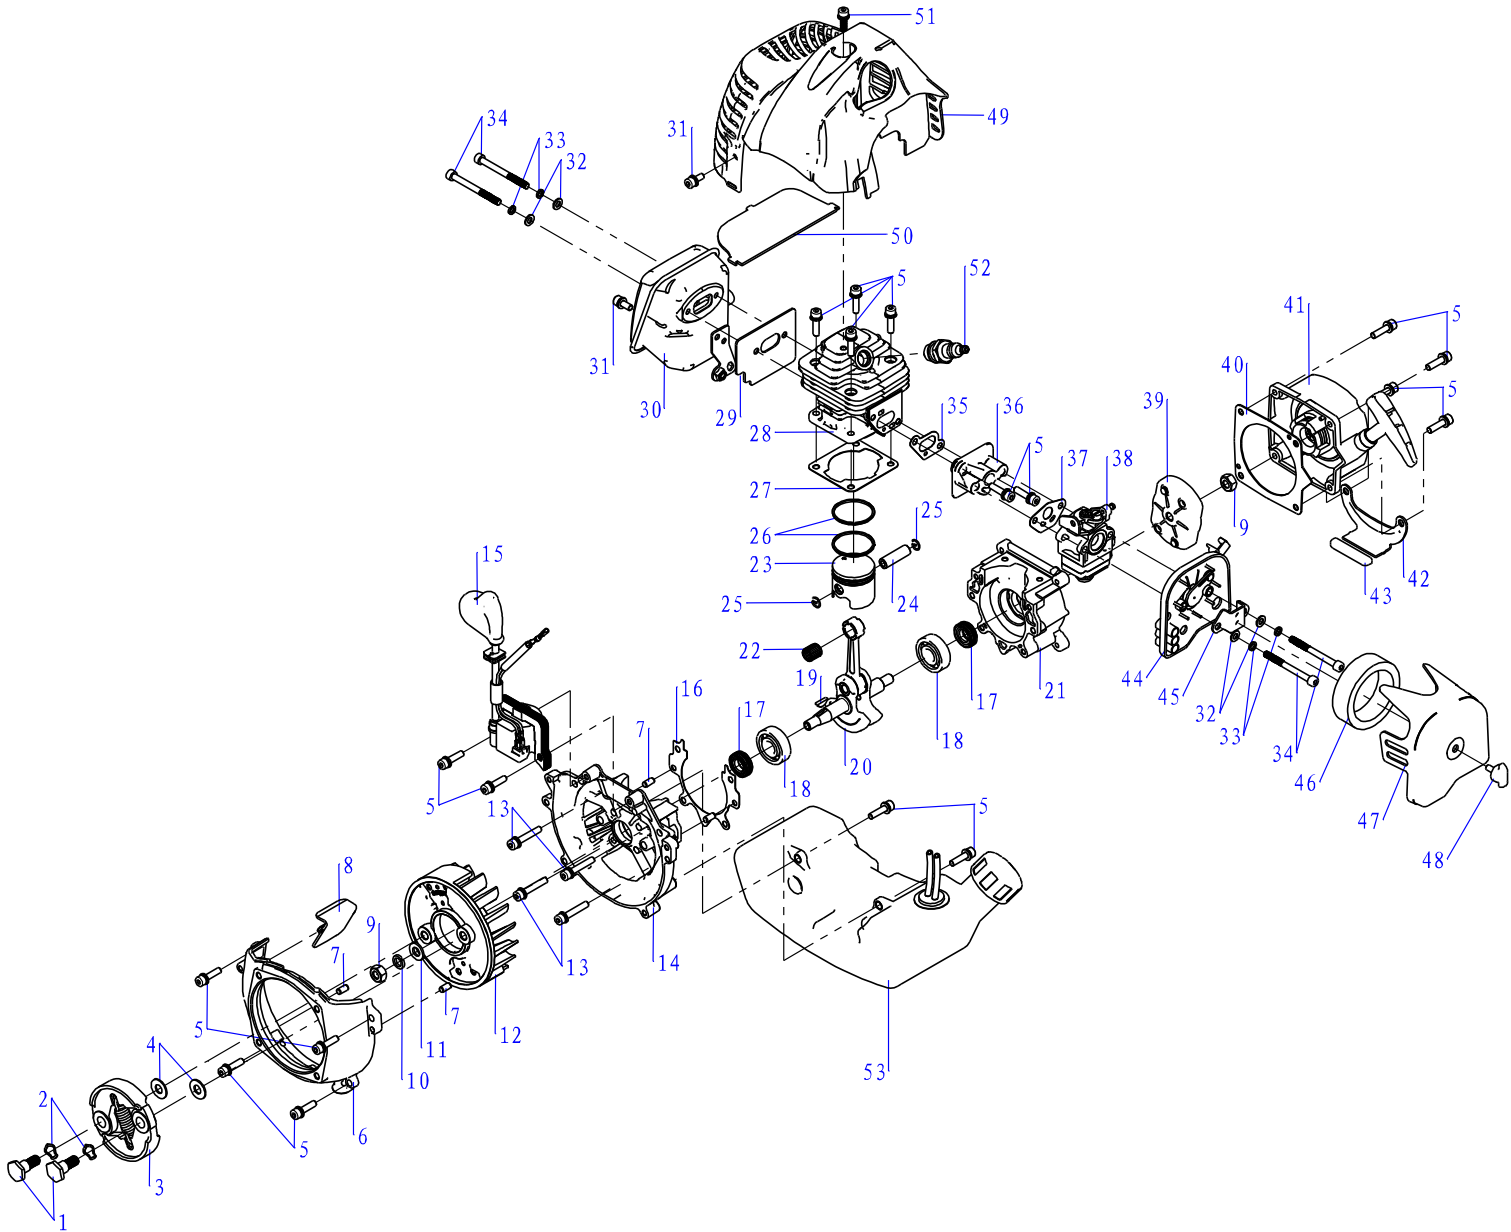

Каталог запасных частей изделия

Действителен с: 20.12.2013г.

КУСТОРЕЗ  
БЕНЗИНОМОТОРНЫЙ**КБ-25/33**

52	221.06.01.36.00	Свеча зажигания	L8RTC или BM6A	1
53	221.06.01.37.00	Топливный бак в сборе	900ml	1

Рис.1.