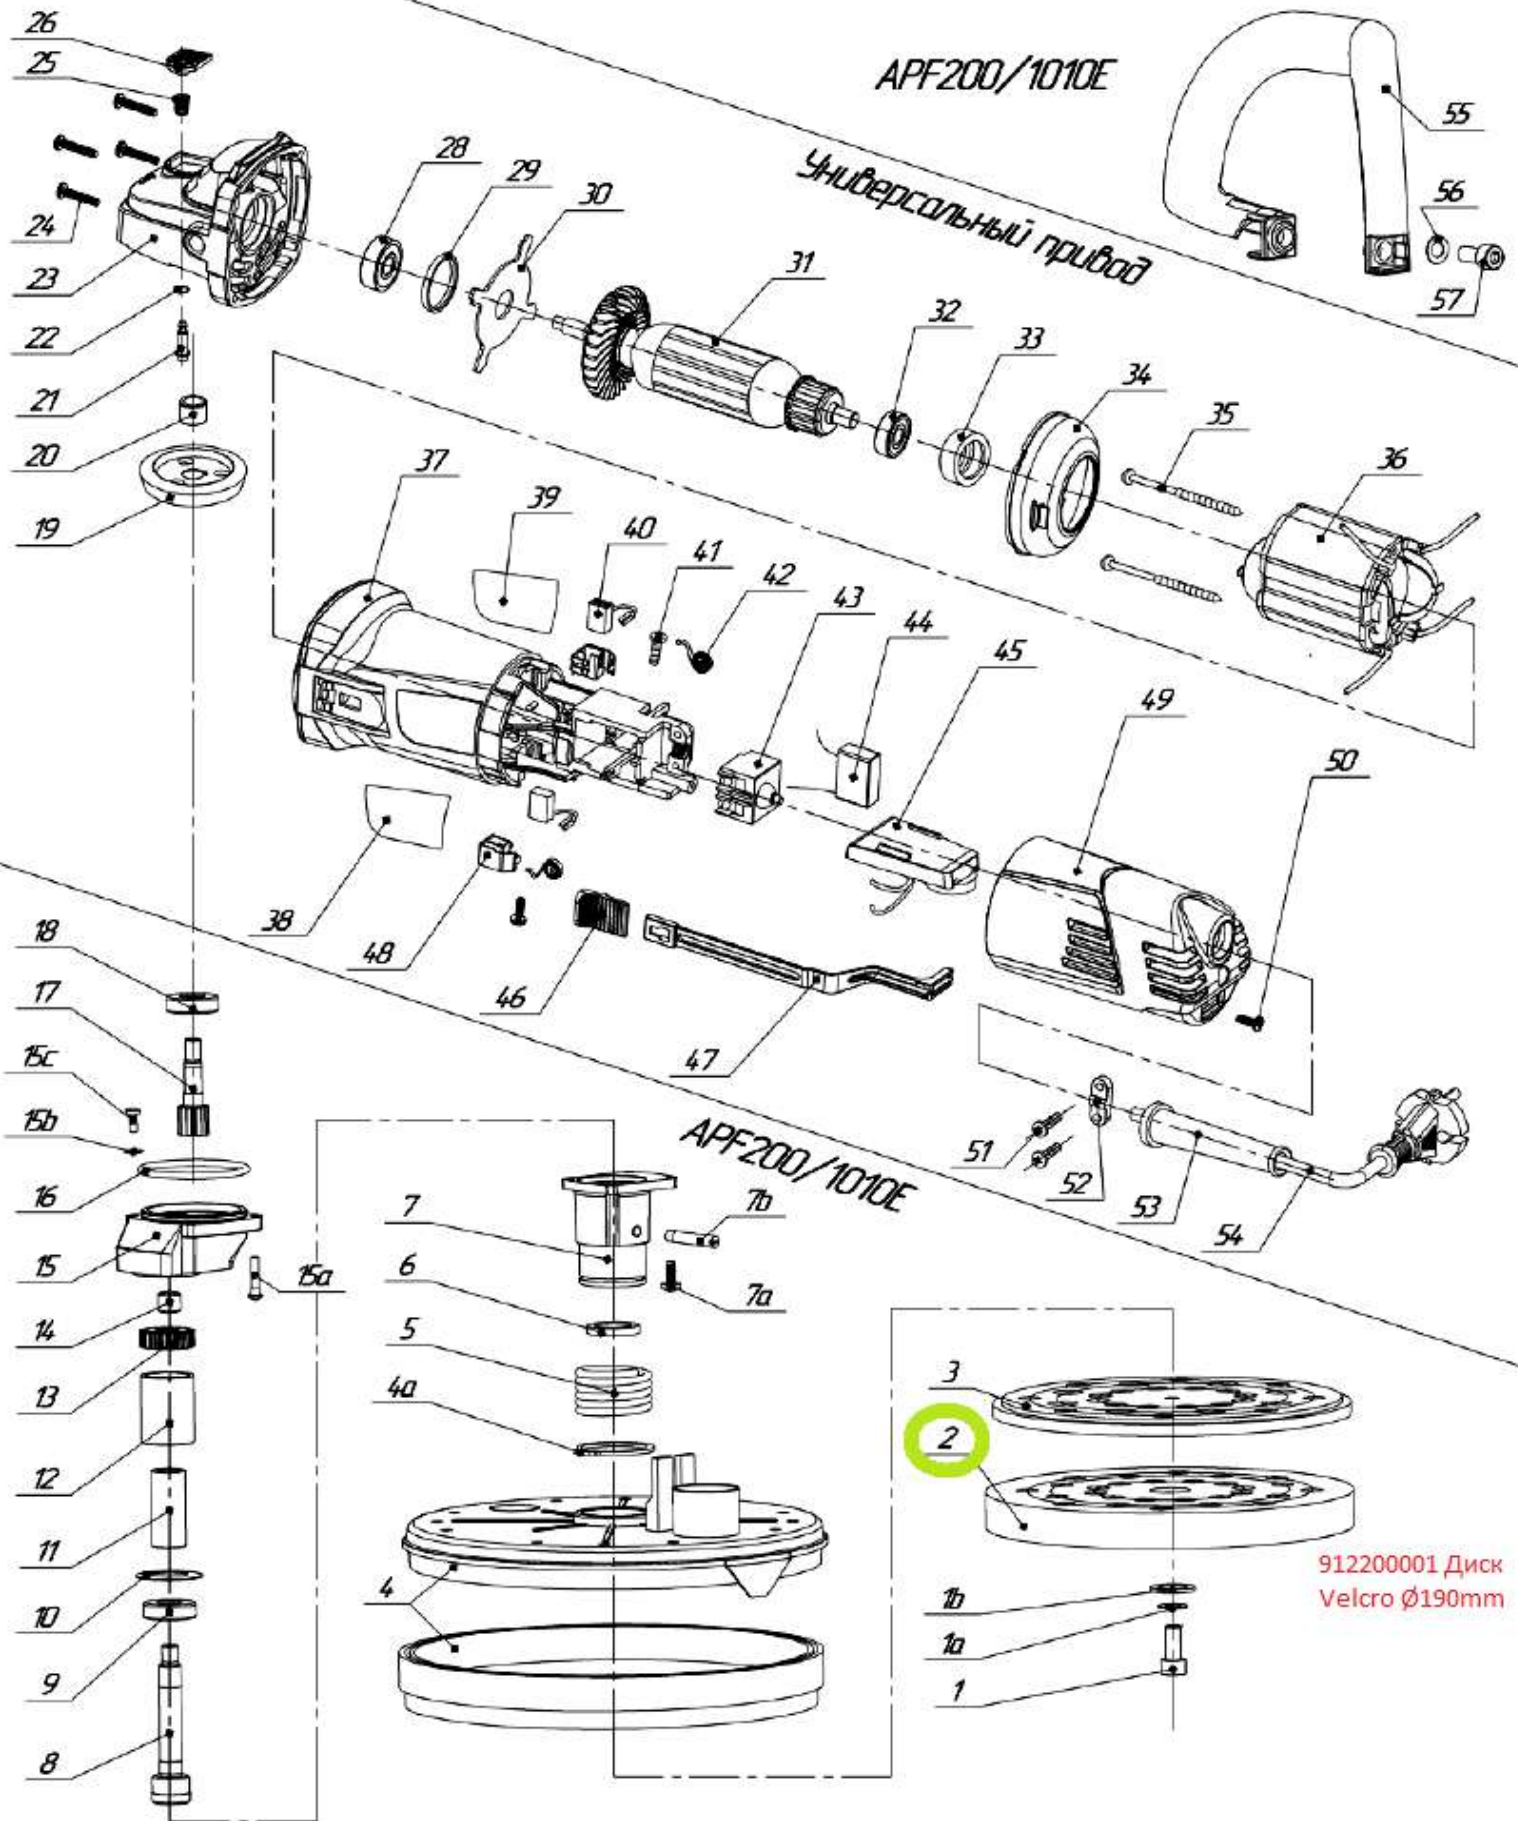

APF200/1010E

Универсальный привод

912200001 Диск
Velcro Ø190mm