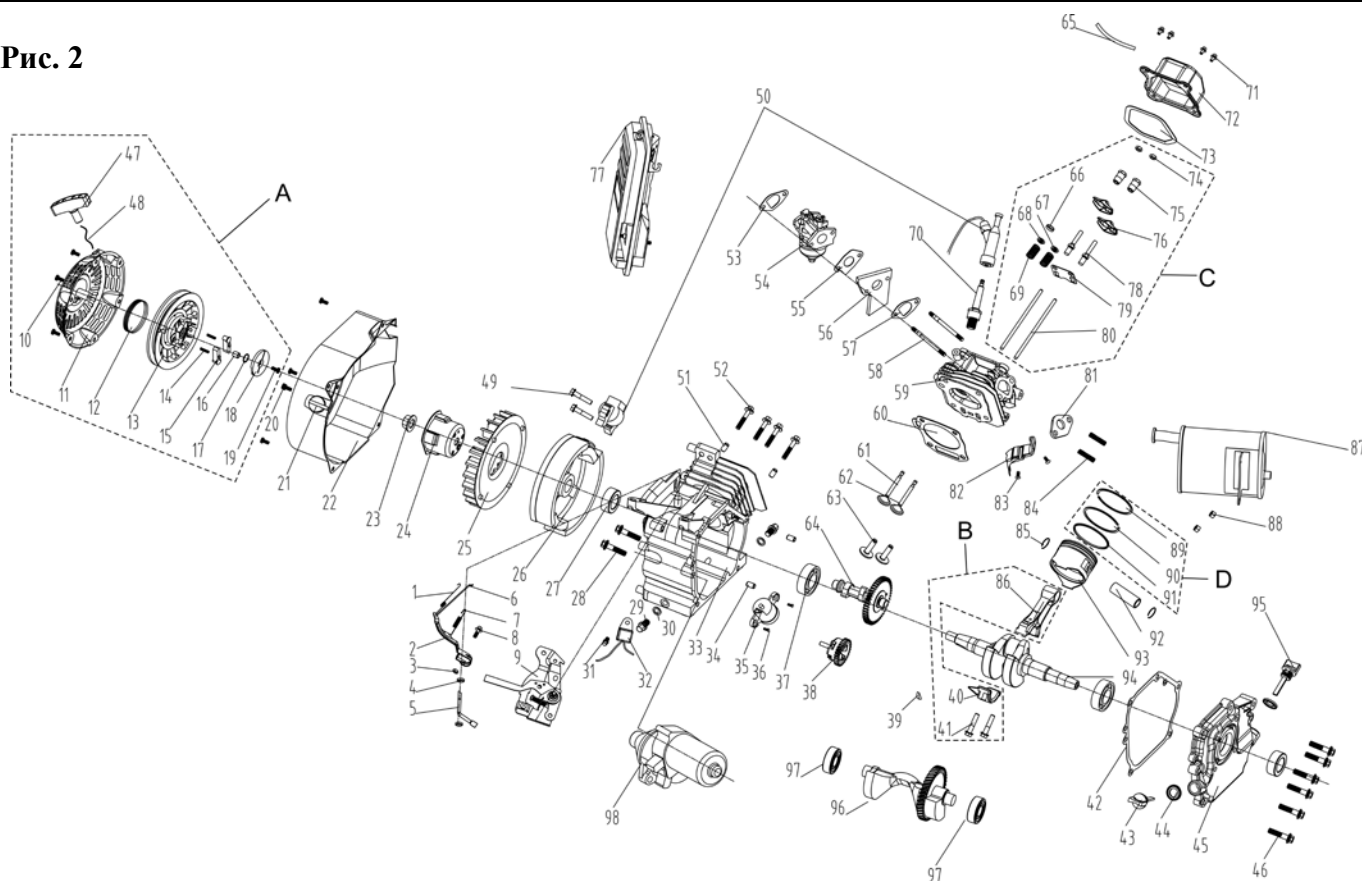

87	285.03.00.52.00	Глушитель		18100-500001-00	1
88	00.02.02.02.08	Гайка	M8	90305-0800-00	2
D	285.03.05.00.00	Комплект поршневых колец	Поз.89,90,91.		1
89		Кольцо поршневое компрессионное			1
90		Кольцо поршневое компрессионное			1
91		Кольцо поршневое маслосъемное			1
92	285.03.00.53.00	Палец поршневой		13121-18801-00	1
93	285.03.00.54.00	Поршень		13111-18801-00	1
94	285.03.00.55.00	Кривошип		13300-18802-00	1
95	285.03.00.25.00	Щуп маслоуказатель		15010-18802-W4	1
	285.03.06.00.00	Вал балансировочный с подшипником в сборе	Поз.96,97		1
96	285.03.02.01.00	Балансировочный вал		13401-18801-00	1
97	00.01.01.01.35	Подшипник шариковый	6202 (15x35x11)	90548-6202-00	2
98	285.03.00.57.00	Электростартер		30300-18801-00	1

Рис. 2

ИНТЕРСКОЛ

Каталог запасных частей изделия

Действителен с: 19.09.2014г.

**Электростанция
автономная бензиновая**

ЭБ-5500