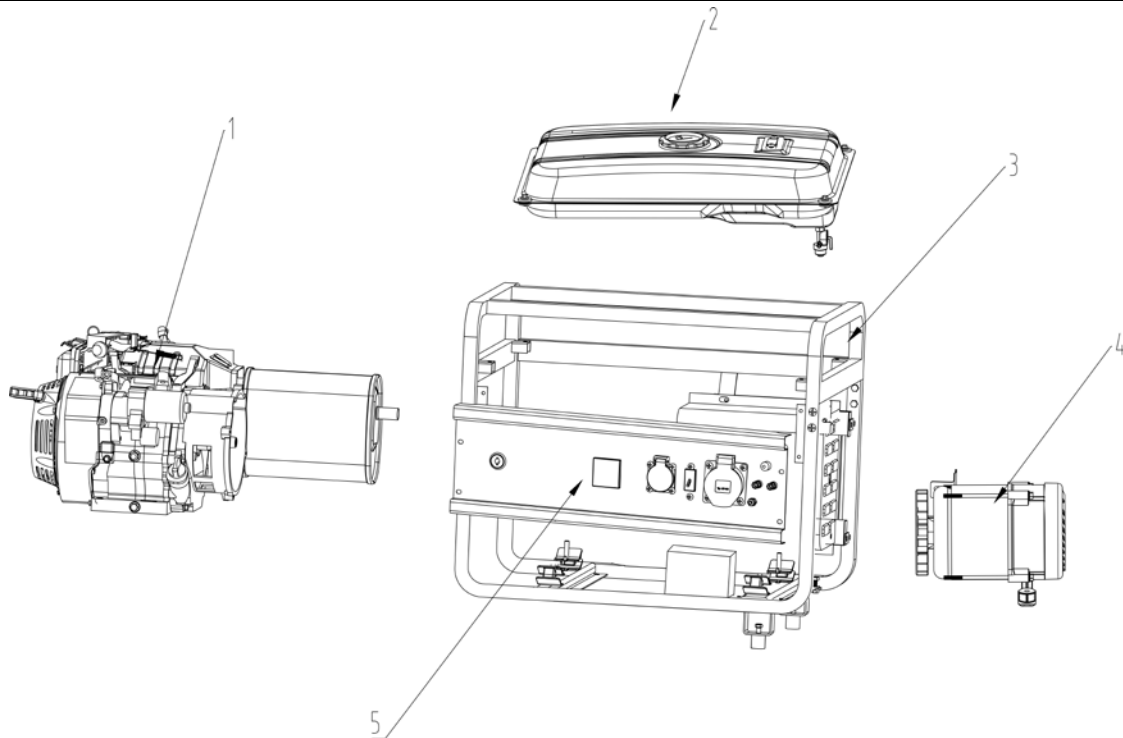

№ на схеме	Артикул	Наименование	Характеристики	Код поставщика	Кол.
<b>Рис. 1</b>	<b>285.00.00.00.00</b>	<b>Электростанция автономная бензиновая</b>	<b>5,5кВт (6,5кВА)</b>	<b>КМ6500</b>	<b>1</b>
1	285.03.00.00.00	Блок ДВС в сборе	188F 13,0кВт(9,5л.с.) при 3600 мин-1	10100-18801-00	1
2	285.05.01.00.00	Бак топливный в сборе	25л	16600-500001-W5	1
3	285.05.02.00.00	Рама в сборе		51100-500001-H2	1
4	285.04.00.00.00	Электрогенератор в сборе	220В~50Гц,	31300-500001-00	1
5	285.06.00.00.00	Панель управления лицевая в сборе		35610-500001-W5	1

Рис. 1

№ на схеме	Артикул	Наименование	Характеристики	Код поставщика	Кол.
<b>Рис. 2</b>	<b>285.03.00.00.00</b>	<b>Блок ДВС в сборе</b>	<b>188F 13,0кВт (9,5л.с.) при 3600мин<sup>-1</sup></b>	<b>10100-18801-00</b>	<b>1</b>
1	285.03.00.01.00	Пружина возвратная		16012-18801-00	1
2	285.03.00.02.00	Рычаг		16070-18801-00	1
3	00.02.01.01.06	Гайка	М6	90305-0600-00	1
4	285.03.00.03.00	Втулка		16065-18801-00	1
5	285.03.00.04.00	Рычаг		16061-18801-00	1
6	285.03.00.05.00	Тяга		16062-18801-00	1
7	285.03.00.06.00	Пружина возвратная		16063-18803-00	1
8	285.03.00.07.00	Болт		16072-16801-00	1
9	285.03.00.08.00	Рычаг регулятора оборотов в сборе		16520-18802-00	1
A	<b>285.03.01.00.00</b>	<b>Стартер ручной в сборе</b>	<b>Поз.10,11,12,13,14,15,16, 17,18,19,47,48.</b>		<b>1</b>
10		Болт	М6x8		3