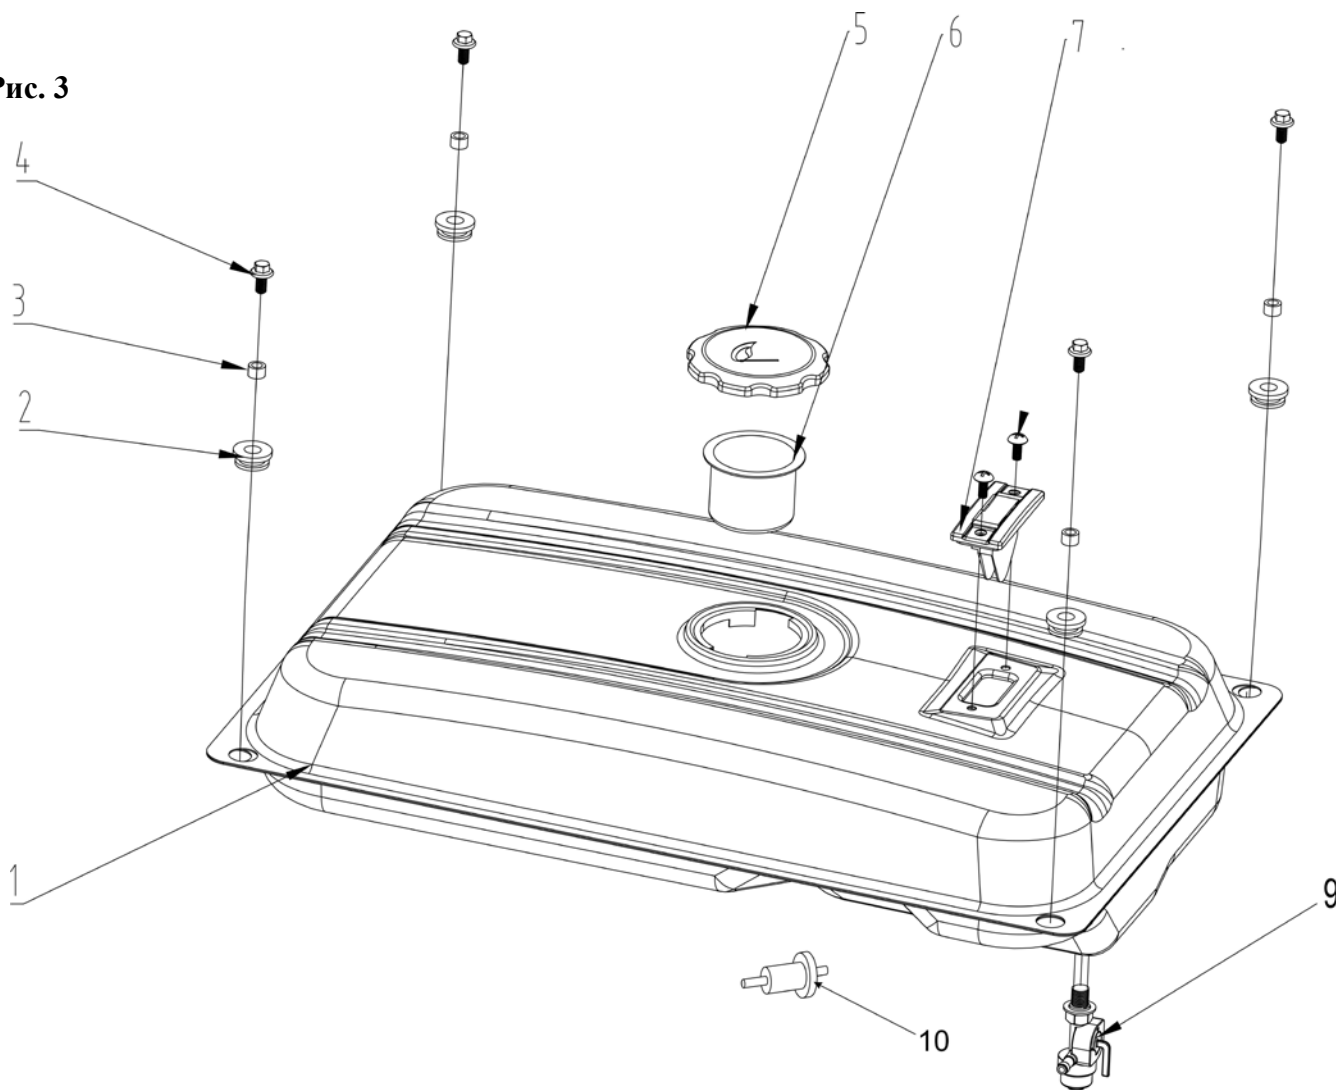

№ на схеме	Артикул	Наименование	Характеристики	Код поставщика	Кол.
Рис. 3	285.05.01.00.00	Бак топливный в сборе	25л	16600-500001-W5	1
1	285.05.01.01.00	Бак топливный		16620-500001-W5	1
2	285.05.01.02.00	Проставка резиновая		16601-200001-00	4
3	285.05.01.03.00	Втулка металлическая		90683-200001-00	4
4	00.02.04.02.17	Болт	M6x25	90007-0625-00	4
5	285.05.01.04.00	Крышка бака		16730-200001-00	1
6	285.05.01.05.00	Фильтр топливный		16652-200001-00	1
7	285.05.01.06.00	Индикатор уровня топлива		37200-200001-00	1
8	00.02.04.01.14	Винт	M5x12	90007-0512-00	2
9	285.05.01.07.00	Кран топливный (отстойник)		16750-200001-00	1
10	285.05.01.08.00	Фильтр топливный тонкой очистки			1

Рис. 3

ИНТЕРСКОЛ

Каталог запасных частей изделия

Действителен с: 19.09.2014г.

**Электростанция
автономная бензиновая**

ЭБ-5500