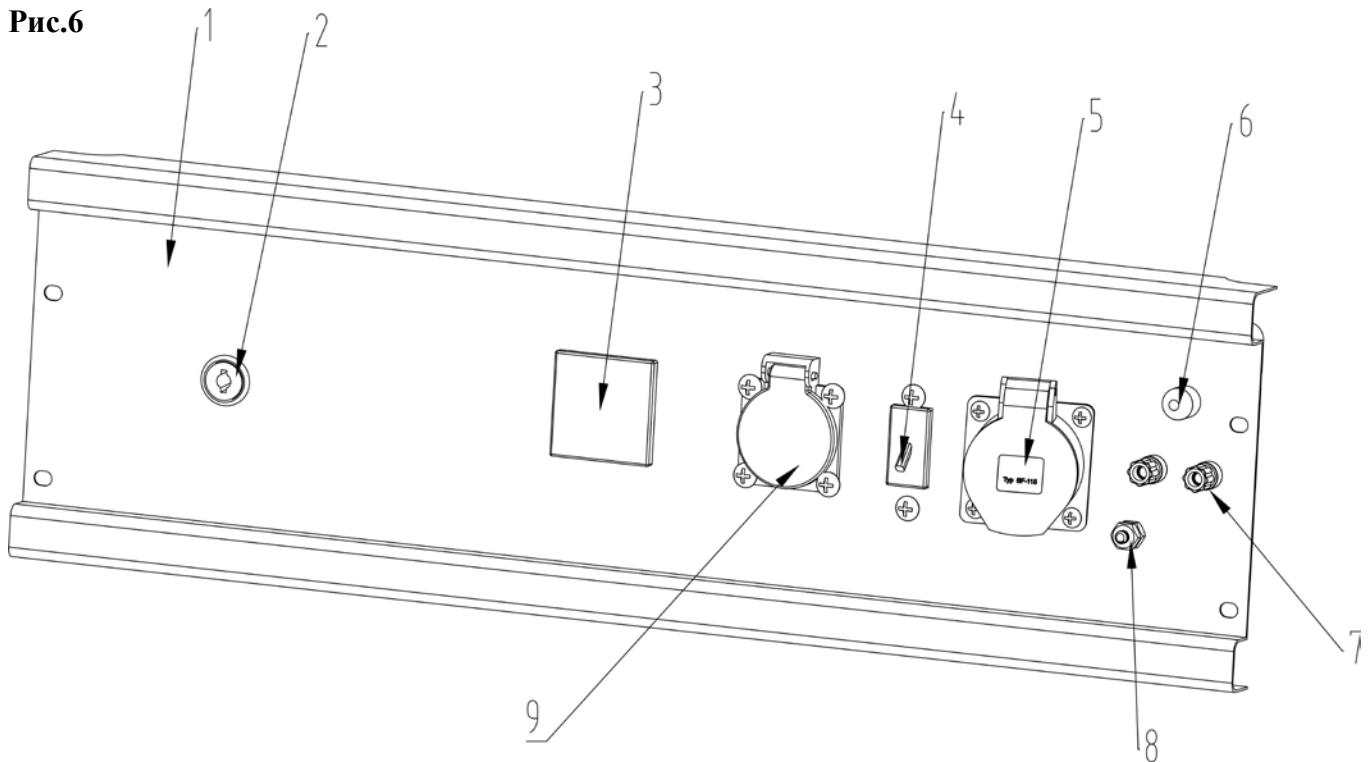

№ на схеме	Артикул	Наименование	Характеристики	Код поставщика	Кол.
Рис. 6	285.06.00.00.00	Панель лицевая в сборе		35610-500001-W5	1
1	285.06.00.01.00	Панель лицевая		35650-500001-W5	1
2	285.06.00.02.00	Замок зажигания		33160-200003-00	1
3	285.06.00.03.00	Вольтметр		37114-200001-00	1
4	285.06.00.04.00	Автоматический выключатель цепи переменного тока	220В~	35645-500003-00	1
5	285.06.00.05.00	Розетка 32А	220В~, 32А	35614-500004-Н1	1
6	285.06.00.06.00	Предохранитель постоянного тока		35655-200001-00	1
7	285.06.00.07.00	Клеммы постоянного тока		30022-200001-Н2	1
8	285.06.00.08.00	Клемма заземления		30060-200001-00	1
9	285.06.00.09.00	Розетка 16А	220В~, 16А	35614-200004-Н1	1

Рис.6

ИНТЕРСКОЛ

Каталог запасных частей изделия

Действителен с: 19.09.2014г.

**Электростанция
автономная бензиновая**

ЭБ-5500