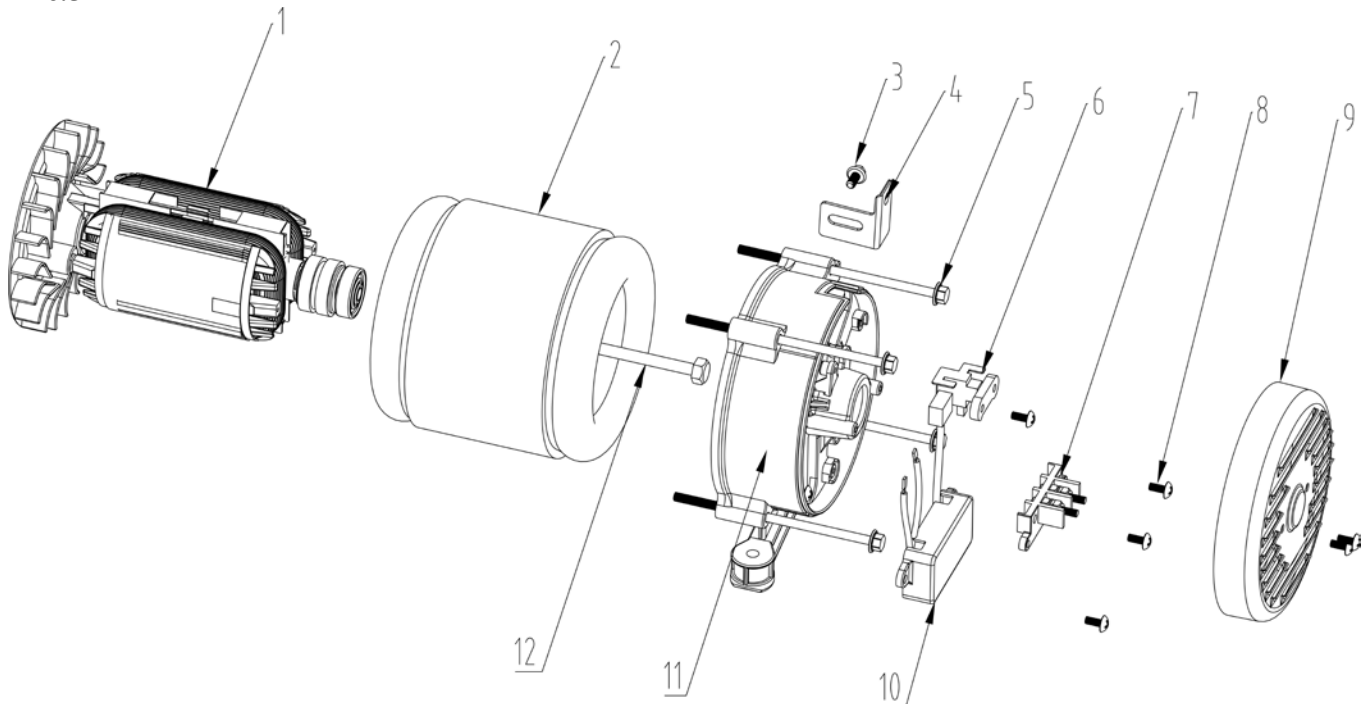

№ на схеме	Артикул	Наименование	Характеристики	Код поставщика	Кол.
Рис. 5	285.04.00.00.00	Электрогенератор в сборе	220В~50Гц,	31300-500001-00	1
1	285.04.01.00.00	Ротор в сборе с крыльчаткой		31330-500001-00	1
2	285.04.02.00.00	Статор		31310-500001-00	1
3	00.02.04.02.29	Болт статора	M6x12	90001-0612-00	1
4	285.04.00.01.00	Кронштейн		18030-500001-00	1
5	285.04.00.02.00	Болт статора		30048-500001-00	4
6	285.04.03.00.00	Щеткодержатель в сборе		31320-500001-00	2
7	285.04.00.03.00	Колодка распределительная		31301-500001-00	1
8	00.02.04.01.14	Винт	M5x12	90007-0512-00	8
9	285.04.00.04.00	Крышка генератора		30022-500001-Н2	1
10	285.04.00.05.00	АВР (Автоматический регулятор напряжения)		30060-500001-00	1
11	285.04.00.06.00	Опора статора		30021-500001-00	1
12	285.04.00.07.00	Болт		30049-500001-00	1

Рис.5

ИНТЕРСКОЛ

Каталог запасных частей изделия

Действителен с: 19.09.2014г.

**Электростанция
автономная бензиновая**

ЭБ-5500