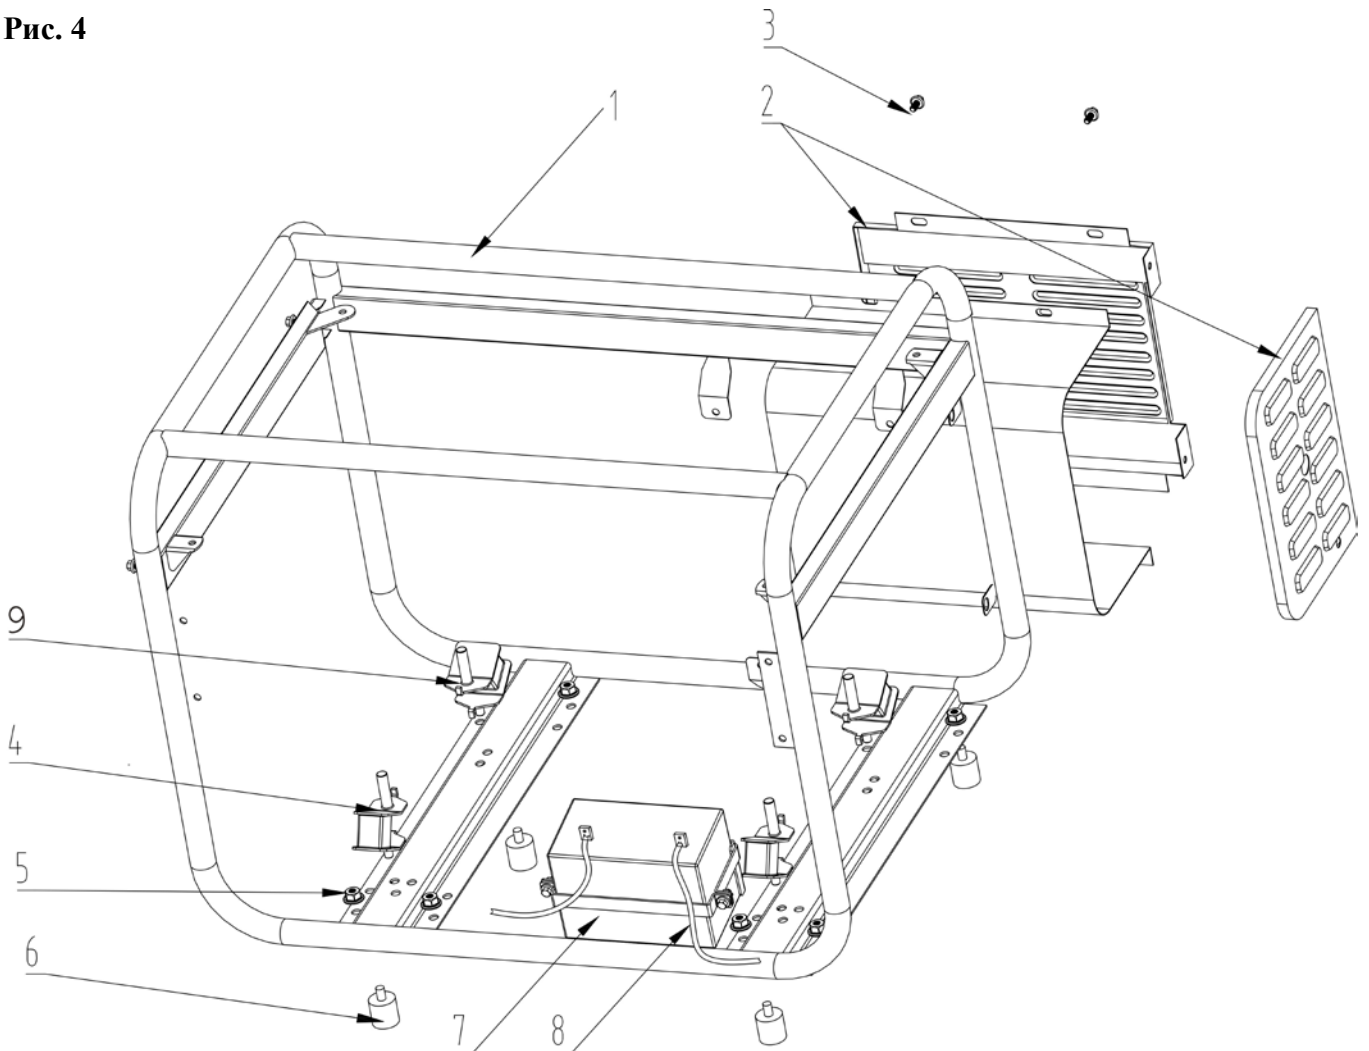

№ на схеме	Артикул	Наименование	Характеристики	Код поставщика	Кол.
Рис. 4	285.05.02.00.00	Рама в сборе		51100-500001-Н2	1
1	285.05.02.01.00	Рама		51100-500001-Н2	1
2	285.05.02.02.00	Термоэкран		18002-500001-00	1
3	00.02.04.02.29	Болт	M6x12	90001-0612-00	2
4	285.05.02.03.00	Подушка передняя		51009-500001-00	2
5	00.02.02.02.08	Гайка	M8	90305-0800-00	6
6	285.05.02.04.00	Виброопора		51014-500001-00	4
7	285.05.02.05.00	Аккумулятор		31110-500001-00	1
8	285.05.02.06.00	Провод электрический		31110-500001-00	2
9	285.05.02.07.00	Подушка задняя			2

Рис. 4

ИНТЕРСКОЛ

Каталог запасных частей изделия

Действителен с: 19.09.2014г.

**Электростанция
автономная бензиновая**

ЭБ-5500