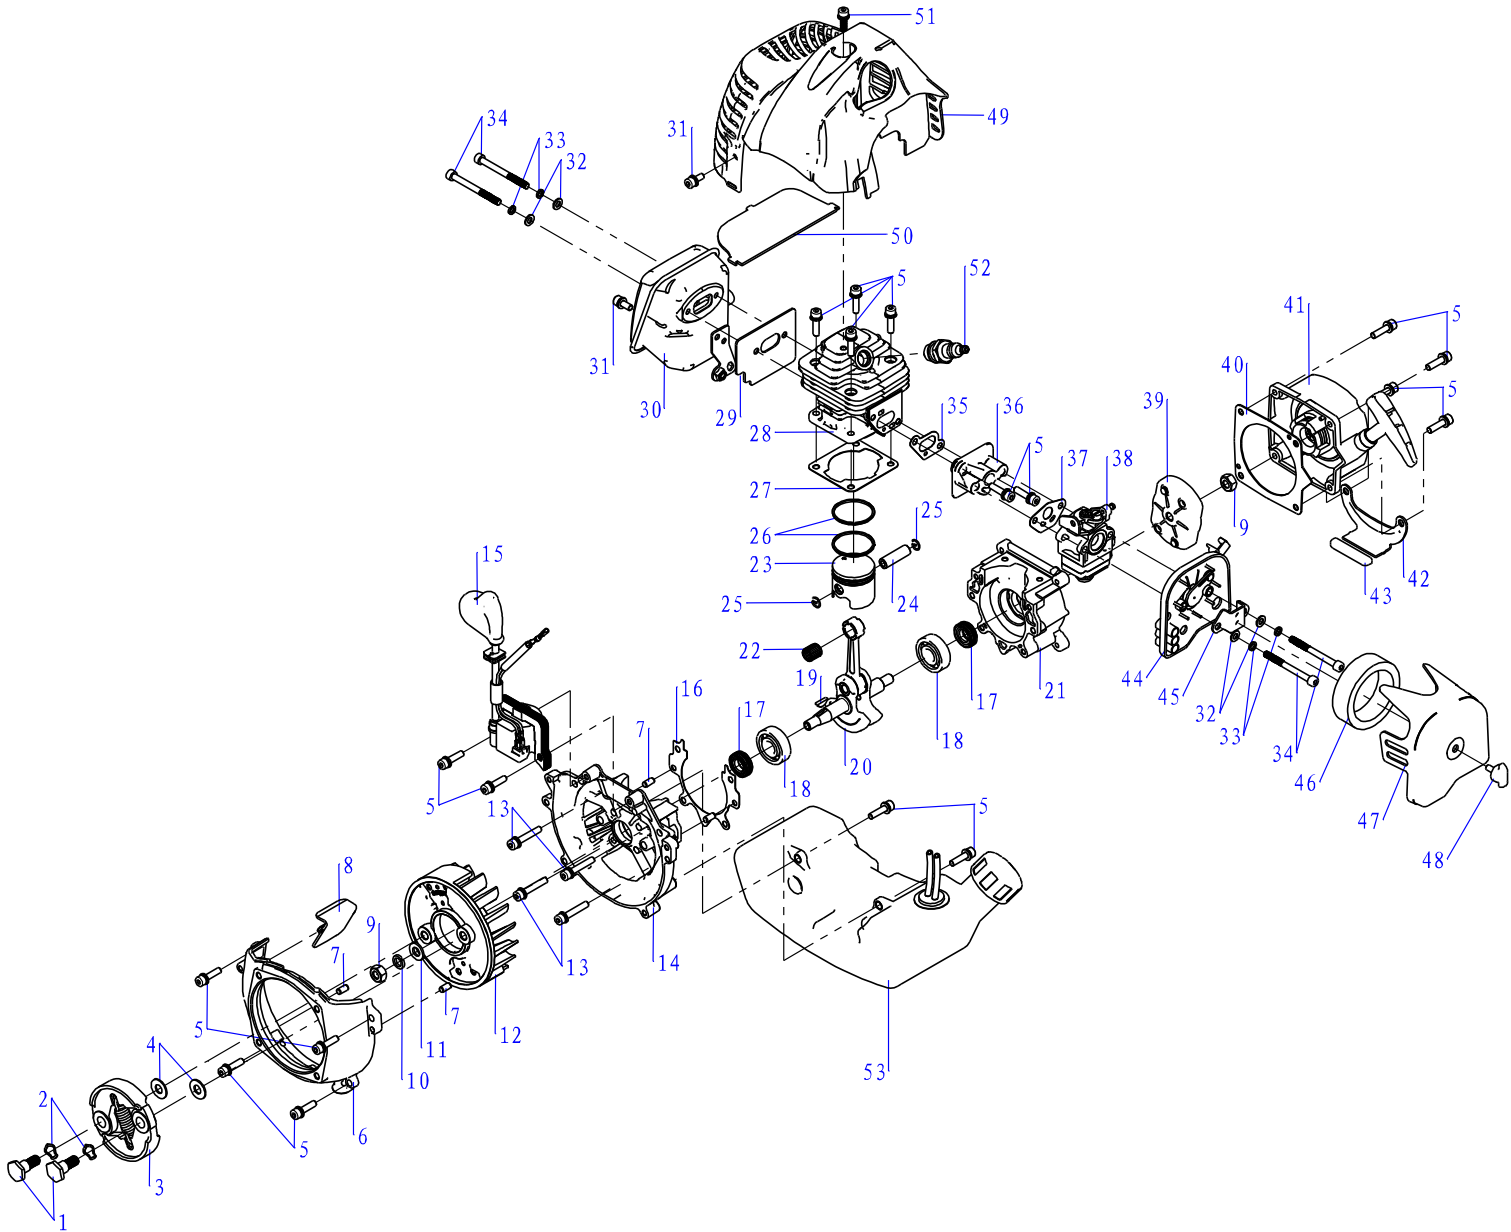

Каталог запасных частей изделия

Действителен с: 20.12.2013г.

КУСТОРЕЗ
БЕНЗИНОМОТОРНЫЙ

КБ-25/33В

№ на схеме	Код	Наименование детали	Характеристика	К-во, шт./изд.
	222.02.00.00.00	Кусторез в сборе	Рис.2	1
1	221.02.00.01.00	Корпус сцепления в сборе		1
2	222.02.01.00.00	Штанга верхняя в сборе	Ø26x760	1
2.1	222.02.01.01.00	Штанга верхняя	Ø26x760	1
2.2	221.02.01.02.00	Втулка подшипника		3
2.3	221.02.01.03.00	Подшипник скольжения		3
3	221.02.01.04.00	Торсион верхний	Ø8x762	1
4	221.02.01.05.00	Переходник		1
5	222.02.02.00.00	Крепление рукоятки в сборе		1
5.1	222.02.02.01.00	Корпус крепления		1
5.2	222.02.02.02.00	Втулка		1
5.3	222.02.02.03.00	Крышка нижняя		1
5.4	222.02.02.04.00	Крышка верхняя		1
6	00.02.04.04.36	Винт	M5x30(внутр.шест.)	4
7	00.02.04.04.19	Винт	M5x25(внутр.шест.)	4
8	222.02.03.00.00	Рукоятка велосипедная в сборе		1
8.1	222.02.03.01.00	Ручка левая с трубкой		1
8.2	222.02.03.02.00	Ручка правая с выключателем и тросом		1
8.3	00.02.01.01.06	Контргайка	M6	1
8.4	00.02.04.01.35	Винт	M6x35	1
9	221.02.02.00.00	Соединение разъемное в сборе		1
10	00.02.04.01.14	Винт	M5x12	1
11	221.02.03.00.00	Штанга нижняя в сборе	Ø26x735	1
11.1	221.02.03.01.00	Штанга нижняя	Ø26x735	1
11.2	221.02.01.02.00	Втулка подшипника		3
11.3	221.02.01.03.00	Подшипник скольжения		3
12	221.02.03.04.00	Торсион нижний	Ø8x762	1
13	00.02.04.04.06	Винт	M5x12(внутр.шест.)	3
14	00.02.04.04.14	Винт	M6x25(внутр.шест.)	2
15.1	221.02.00.02.00	Хомут		1
15.2	221.02.00.03.00	Кронштейн ремня		1
16	00.02.01.01.05	Гайка	M5	3
17	00.02.04.04.35	Винт	M5x20(внутр.шест.)	1
18	221.02.00.04.00	Кронштейн кожуха защитного		1
19	221.03.00.00.00	Редуктор в сборе		1
20	221.02.06.00.00	Кожух защитный в сборе		1
20.1	221.02.06.01.00	Кожух защитный ножа		1
20.2	00.02.03.01.01	Винт	4.2x10	2
20.3	221.02.06.02.00	Кожух защитный катушки		1
20.4	221.02.06.03.00	Пластина стальная		2
20.5	00.02.04.04.30	Винт	M5x16(внутр.шест.)	4
20.6	221.02.06.04.00	Нож обрезки лески		1
20.7	00.02.03.01.02	Винт	4.2x12	2
22	221.02.00.05.00	Нож	3лезвия Ø255x1,4	1
23	221.02.07.00.00	Головка в сборе	Леска Ø2,4x5м	1
24	221.02.00.06.00	Ремень плечевой в сборе		1