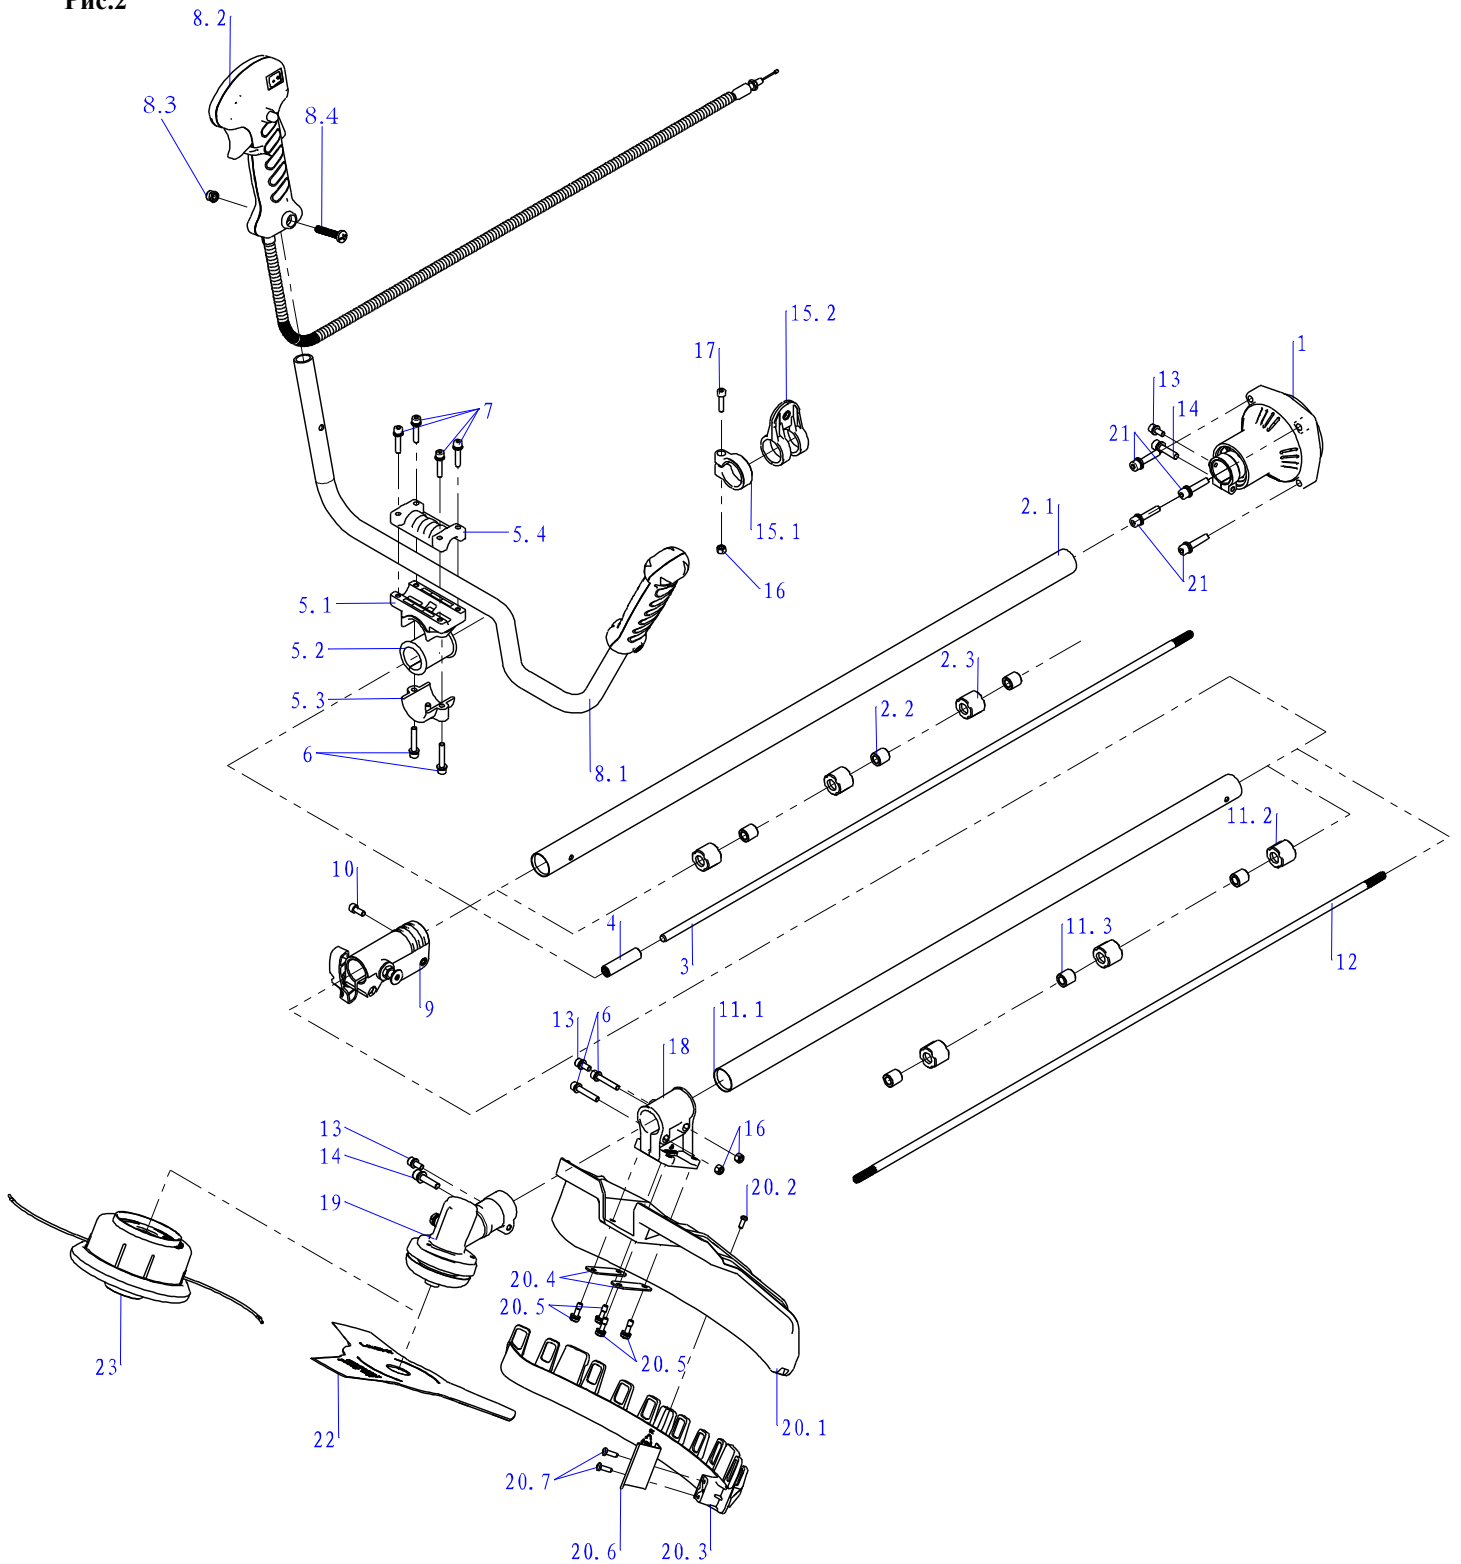

№ на схеме	Код	Наименование детали	Характеристика	К-во, шт./изд.
	222.02.00.00.00	Кусторез в сборе	Рис.2	1
1	221.02.00.01.00	Корпус сцепления в сборе		1
2	222.02.01.00.00	Штанга верхняя в сборе	Ø26x760	1
2.1	222.02.01.01.00	Штанга верхняя	Ø26x760	1
2.2	221.02.01.02.00	Втулка подшипника		3
2.3	221.02.01.03.00	Подшипник скольжения		3
3	221.02.01.04.00	Торсион верхний	Ø8x762	1
4	221.02.01.05.00	Переходник		1
5	222.02.02.00.00	Крепление рукоятки в сборе		1
5.1	222.02.02.01.00	Корпус крепления		1
5.2	222.02.02.02.00	Втулка		1
5.3	222.02.02.03.00	Крышка нижняя		1
5.4	222.02.02.04.00	Крышка верхняя		1
6	00.02.04.04.36	Винт	M5x30(внутр.шест.)	4
7	00.02.04.04.19	Винт	M5x25(внутр.шест.)	4
8	222.02.03.00.00	Рукоятка велосипедная в сборе		1
8.1	222.02.03.01.00	Ручка левая с трубкой		1
8.2	222.02.03.02.00	Ручка правая с выключателем и тросом		1
8.3	00.02.01.01.06	Контргайка	M6	1
8.4	00.02.04.01.35	Винт	M6x35	1
9	221.02.02.00.00	Соединение разъемное в сборе		1
10	00.02.04.01.14	Винт	M5x12	1
11	221.02.03.00.00	Штанга нижняя в сборе	Ø26x735	1
11.1	221.02.03.01.00	Штанга нижняя	Ø26x735	1
11.2	221.02.01.02.00	Втулка подшипника		3
11.3	221.02.01.03.00	Подшипник скольжения		3
12	221.02.03.04.00	Торсион нижний	Ø8x762	1
13	00.02.04.04.06	Винт	M5x12(внутр.шест.)	3
14	00.02.04.04.14	Винт	M6x25(внутр.шест.)	2
15.1	221.02.00.02.00	Хомут		1
15.2	221.02.00.03.00	Кронштейн ремня		1
16	00.02.01.01.05	Гайка	M5	3
17	00.02.04.04.35	Винт	M5x20(внутр.шест.)	1
18	221.02.00.04.00	Кронштейн кожуха защитного		1
19	221.03.00.00.00	Редуктор в сборе		1
20	221.02.06.00.00	Кожух защитный в сборе		1
20.1	221.02.06.01.00	Кожух защитный ножа		1
20.2	00.02.03.01.01	Винт	4.2x10	2
20.3	221.02.06.02.00	Кожух защитный катушки		1
20.4	221.02.06.03.00	Пластина стальная		2
20.5	00.02.04.04.30	Винт	M5x16(внутр.шест.)	4
20.6	221.02.06.04.00	Нож обрезки лески		1
20.7	00.02.03.01.02	Винт	4.2x12	2
22	221.02.00.05.00	Нож	3лезвия Ø255x1,4	1
23	221.02.07.00.00	Головка в сборе	Леска Ø2,4x5м	1
24	221.02.00.06.00	Ремень плечевой в сборе		1

Рис.2

Каталог запасных частей изделия

Действителен с: 20.12.2013г.

КУСТОРЕЗ
БЕНЗИНОМОТОРНЫЙ

КБ-25/33В